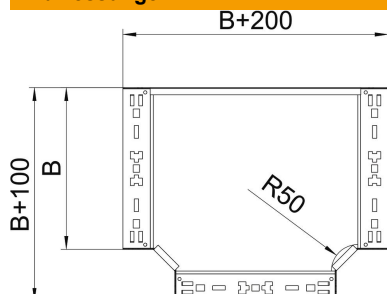

## T-Abzweigstück Magic 35 FS

Artikelnummer: 6041034

T-Abzweigstück mit Schnellverbindungs-System. Für alle Kabelrinnentypen mit der Seitenhöhe 35 mm.  
Formteil in runder Ausführung. Der Innenradius des Formteils beträgt 150 mm.

### Stammdaten

Artikelnummer	6041034
Typ	RTM 330 FS
Bezeichnung 1	T-Abzweigstück
Bezeichnung 2	mit Schnellverbindung
Hersteller	OBO
Dimension	35x300
Werkstoff	Stahl
Oberfläche	bandverzinkt
Oberflächennorm	DIN EN 10346
Kleinste VK-Einheit	1
Mengeneinheit	Stück
Gewicht	216,6 kg
Gewichtseinheit	kg/100 St.

### Abmessungen

Breite	300 mm
Breite	12 in
Höhe	35 mm
Blechstärke	1,25 mm
Maß B	300 mm