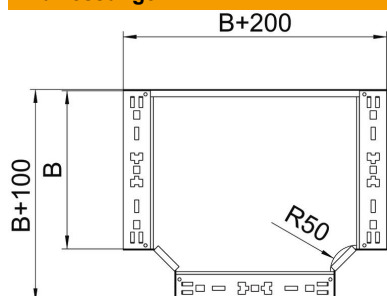

## T-Abzweigstück Magic 110 FT

Artikelnummer: 6042042

T-Abzweigstück mit Schnellverbindungs-System. Für alle Kabelrinnentypen mit der Seitenhöhe 110 mm.

**St** Stahl

**FT** tauchfeuerverzinkt

### Stammdaten

Artikelnummer	6042042
Typ	RTM 160 FT
Bezeichnung 1	T-Abzweigstück
Bezeichnung 2	mit Schnellverbindung
Hersteller	OBO
Dimension	110x600
Werkstoff	Stahl
Oberfläche	tauchfeuerverzinkt
Oberflächennorm	DIN EN ISO 1461
Kleinste VK-Einheit	1
Mengeneinheit	Stück
Gewicht	707,2 kg
Gewichtseinheit	kg/100 St.

### Abmessungen

Breite	600 mm
Höhe	110 mm
Blechstärke	1,25 mm
Maß B	600 mm