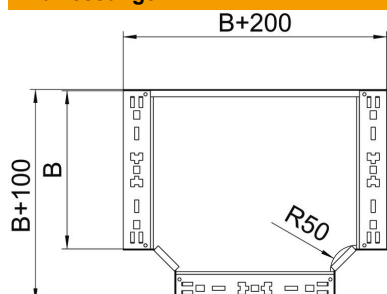

Technisches Datenblatt

T-Abzweigstück Magic 110 FT

Artikelnummer: 6042040

T-Abzweigstück mit Schnellverbindungs-System. Für alle Kabelrinnentypen mit der Seitenhöhe 110 mm.

St Stahl

FT tauchfeuerverzinkt

Stammdaten

Artikelnummer	6042040
Typ	RTM 150 FT
Bezeichnung 1	T-Abzweigstück
Bezeichnung 2	mit Schnellverbindung
Hersteller	OBO
Dimension	110x500
Werkstoff	Stahl
Oberfläche	tauchfeuerverzinkt
Oberflächennorm	DIN EN ISO 1461
Kleinste VK-Einheit	1
Mengeneinheit	Stück
Gewicht	547 kg
Gewichtseinheit	kg/100 St.

Technisches Datenblatt

T-Abzweigstück Magic 110 FT

Artikelnummer: 6042040

Abmessungen

Breite	500 mm
Höhe	110 mm
Blechstärke	1,25 mm
Maß B	500 mm

Technische Daten

Abbiegung (Winkel)	90°
Ausführung Verbinder	integrierter Verbinder
Funktionserhalt	nein
NATO Lochbild	nein
Richtungsänderung	horizontal
Rostfreier Stahl, gebeizt	nein
Weitspann-Ausführung	nein
Art des Verbinders Kabeltragsystem	geschraubt
Holmstärke	1,25 mm