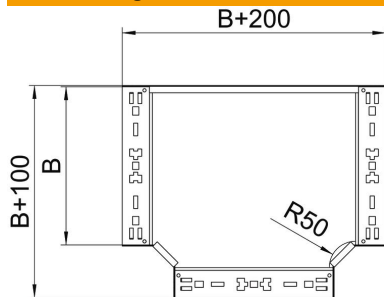

## T-Abzweigstück Magic 110 FS

Artikelnummer: 6042020

T-Abzweigstück mit Schnellverbindungs-System. Für alle Kabelrinnentypen mit der Seitenhöhe 110 mm.

**St** Stahl

**FS** bandverzinkt

### Stammdaten

Artikelnummer	6042020
Typ	RTM 150 FS
Bezeichnung 1	T-Abzweigstück
Bezeichnung 2	mit Schnellverbindung
Hersteller	OBO
Dimension	110x500
Werkstoff	Stahl
Oberfläche	bandverzinkt
Oberflächennorm	DIN EN 10346
Kleinste VK-Einheit	1
Mengeneinheit	Stück
Gewicht	510,1 kg
Gewichtseinheit	kg/100 St.

### Abmessungen

Breite	500 mm
Höhe	110 mm
Blechstärke	1,25 mm
Maß B	500 mm