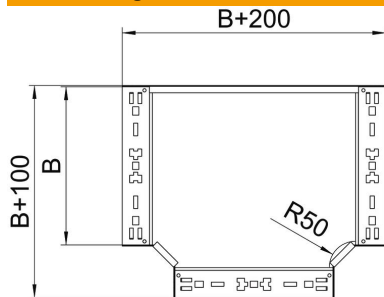

Technisches Datenblatt

T-Abzweigstück Magic 110 FT

Artikelnummer: 6042038

T-Abzweigstück mit Schnellverbindungs-System. Für alle Kabelrinnentypen mit der Seitenhöhe 110 mm.

St Stahl

FT tauchfeuerverzinkt

Stammdaten

Artikelnummer	6042038
Typ	RTM 140 FT
Bezeichnung 1	T-Abzweigstück
Bezeichnung 2	mit Schnellverbindung
Hersteller	OBO
Dimension	110x400
Werkstoff	Stahl
Oberfläche	tauchfeuerverzinkt
Oberflächennorm	DIN EN ISO 1461
Kleinste VK-Einheit	1
Mengeneinheit	Stück
Gewicht	407,8 kg
Gewichtseinheit	kg/100 St.

Technisches Datenblatt

T-Abzweigstück Magic 110 FT

Artikelnummer: 6042038

Abmessungen

Breite	400 mm
Höhe	110 mm
Blechstärke	1,25 mm
Maß B	400 mm

Technische Daten

Abbiegung (Winkel)	90°
Ausführung Verbinder	integrierter Verbinder
Funktionserhalt	nein
NATO Lochbild	nein
Richtungsänderung	horizontal
Rostfreier Stahl, gebeizt	nein
Weitspann-Ausführung	nein
Art des Verbinders Kabeltragsystem	geschraubt
Holmstärke	1,25 mm