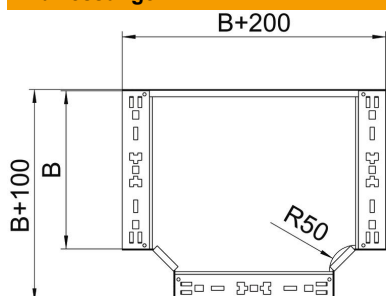

## T-Abzweigstück Magic 110 FT

Artikelnummer: 6042036

T-Abzweigstück mit Schnellverbindungs-System. Für alle Kabelrinnentypen mit der Seitenhöhe 110 mm.

**St** Stahl

**FT** tauchfeuerverzinkt

### Stammdaten

Artikelnummer	6042036
Typ	RTM 130 FT
Bezeichnung 1	T-Abzweigstück
Bezeichnung 2	mit Schnellverbindung
Hersteller	OBO
Dimension	110x300
Werkstoff	Stahl
Oberfläche	tauchfeuerverzinkt
Oberflächennorm	DIN EN ISO 1461
Kleinste VK-Einheit	1
Mengeneinheit	Stück
Gewicht	295,5 kg
Gewichtseinheit	kg/100 St.

### Abmessungen

Breite	300 mm
Höhe	110 mm
Blechstärke	1,25 mm
Maß B	300 mm