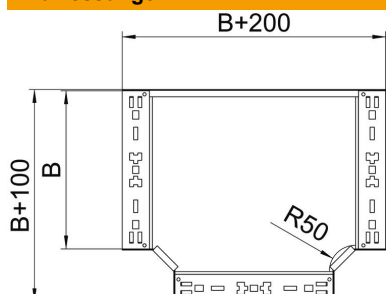

## T-Abzweigstück Magic 110 FT

Artikelnummer: 6042034

T-Abzweigstück mit Schnellverbindungs-System. Für alle Kabelrinnentypen mit der Seitenhöhe 110 mm.

**St** Stahl

**FT** tauchfeuerverzinkt

### Stammdaten

Artikelnummer	6042034
Typ	RTM 120 FT
Bezeichnung 1	T-Abzweigstück
Bezeichnung 2	mit Schnellverbindung
Hersteller	OBO
Dimension	110x200
Werkstoff	Stahl
Oberfläche	tauchfeuerverzinkt
Oberflächennorm	DIN EN ISO 1461
Kleinste VK-Einheit	1
Mengeneinheit	Stück
Gewicht	198,9 kg
Gewichtseinheit	kg/100 St.

### Abmessungen

Breite	200 mm
Höhe	110 mm
Blechstärke	1,25 mm
Maß B	200 mm