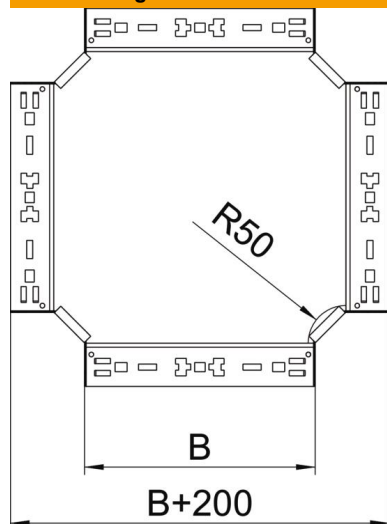

## Kreuzung Magic 60 FT

Artikelnummer: 7027033

Kreuzung mit Schnellverbindungs-System. Für alle Kabelrinntypen mit der Seitenhöhe 60 mm.

**St** Stahl

**FT** tauchfeuerverzinkt

### Stammdaten

Artikelnummer	7027033
Typ	RKM 660 FT
Bezeichnung 1	Kreuzung
Bezeichnung 2	mit Schnellverbindung
Hersteller	OBO
Dimension	60x600
Werkstoff	Stahl
Oberfläche	tauchfeuerverzinkt
Oberflächennorm	DIN EN ISO 1461
Kleinste VK-Einheit	1
Mengeneinheit	Stück
Gewicht	658,8 kg
Gewichtseinheit	kg/100 St.

# Technisches Datenblatt

Kreuzung Magic 60 FT

Artikelnummer: 7027033

## Abmessungen

Breite	600 mm
Höhe	60 mm
Höhe	2 in
Blechstärke	1,25 mm
Maß B	600 mm