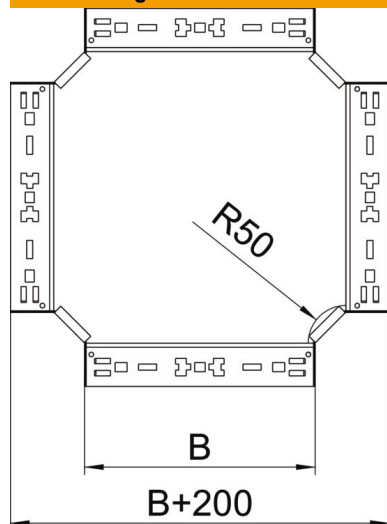

Technisches Datenblatt

Kreuzung Magic 60 FT

Artikelnummer: 7027031

Kreuzung mit Schnellverbindungs-System. Für alle Kabelrinnentypen mit der Seitenhöhe 60 mm.

St Stahl

FT tauchfeuerverzinkt

Stammdaten

Artikelnummer	7027031
Typ	RKM 650 FT
Bezeichnung 1	Kreuzung
Bezeichnung 2	mit Schnellverbindung
Hersteller	OBO
Dimension	60x500
Werkstoff	Stahl
Oberfläche	tauchfeuerverzinkt
Oberflächennorm	DIN EN ISO 1461
Kleinste VK-Einheit	1
Mengeneinheit	Stück
Gewicht	502,2 kg
Gewichtseinheit	kg/100 St.

Technisches Datenblatt

Kreuzung Magic 60 FT

Artikelnummer: 7027031

Abmessungen

Breite	500 mm
Höhe	60 mm
Höhe	2 in
Blechstärke	1,25 mm
Maß B	500 mm

Technische Daten

Abbiegung (Winkel)	90°
Ausführung Verbinder	integrierter Verbinder
Funktionserhalt	nein
Materialstärke Bodenblech	1,25 mm
Richtungsänderung	horizontal
Rostfreier Stahl, gebeizt	nein
Weitspann-Ausführung	nein
Art des Verbinders Kabeltragsystem	Klickbefestigung
Holmstärke	1,25 mm