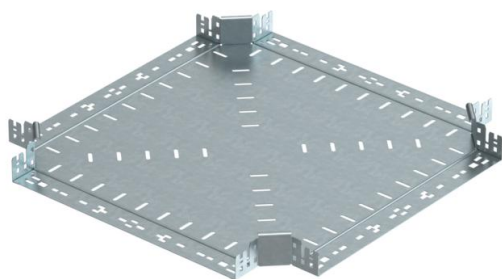

Technisches Datenblatt

Kreuzung Magic 60 FT

Artikelnummer: 7027031

Kreuzung mit Schnellverbindungs-System. Für alle Kabelrinnentypen mit der Seitenhöhe 60 mm.

St Stahl

FT tauchfeuerverzinkt

Stammdaten

Artikelnummer	7027031
Typ	RKM 650 FT
Bezeichnung 1	Kreuzung
Bezeichnung 2	mit Schnellverbindung
Hersteller	OBO
Dimension	60x500
Werkstoff	Stahl
Oberfläche	tauchfeuerverzinkt
Oberflächennorm	DIN EN ISO 1461
Kleinste VK-Einheit	1
Mengeneinheit	Stück
Gewicht	502,2 kg
Gewichtseinheit	kg/100 St.

Technisches Datenblatt

Kreuzung Magic 60 FT

Artikelnummer: 7027031

Abmessungen

Breite	500 mm
Höhe	60 mm
Höhe	2 in
Blechstärke	1,25 mm
Maß B	500 mm

Technische Daten

Abbiegung (Winkel)	90°
Ausführung Verbinder	integrierter Verbinder
Funktionserhalt	nein
Materialstärke Bodenblech	1,25 mm
Richtungsänderung	horizontal
Rostfreier Stahl, gebeizt	nein
Weitspann-Ausführung	nein
Art des Verbinders Kabeltragsystem	Klickbefestigung
Holmstärke	1,25 mm