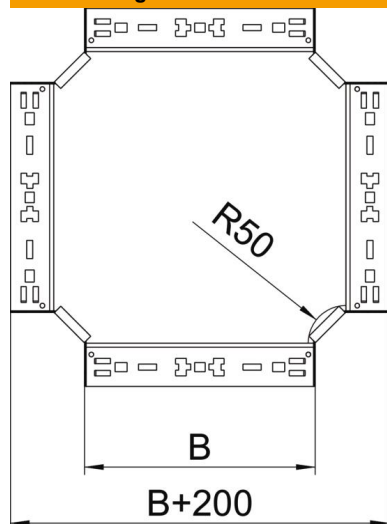

Technisches Datenblatt

Kreuzung Magic 60 FT

Artikelnummer: 7027029

Kreuzung mit Schnellverbindungs-System. Für alle Kabelrinnentypen mit der Seitenhöhe 60 mm.

St Stahl

FT tauchfeuerverzinkt

Stammdaten

Artikelnummer	7027029
Typ	RKM 640 FT
Bezeichnung 1	Kreuzung
Bezeichnung 2	mit Schnellverbindung
Hersteller	OBO
Dimension	60x400
Werkstoff	Stahl
Oberfläche	tauchfeuerverzinkt
Oberflächennorm	DIN EN ISO 1461
Kleinste VK-Einheit	1
Mengeneinheit	Stück
Gewicht	368,2 kg
Gewichtseinheit	kg/100 St.

Technisches Datenblatt

Kreuzung Magic 60 FT

Artikelnummer: 7027029

Abmessungen

Breite	400 mm
Breite	16 in
Höhe	60 mm
Höhe	2 in
Blechstärke	1,25 mm
Maß B	400 mm

Technische Daten

Abbiegung (Winkel)	90°
Ausführung Verbinder	integrierter Verbinder
Funktionserhalt	ja
Materialstärke Bodenblech	1,25 mm
Richtungsänderung	horizontal
Rostfreier Stahl, gebeizt	nein
Weitspann-Ausführung	nein
Art des Verbinders Kabeltragsystem	Klickbefestigung
Holmstärke	1,25 mm