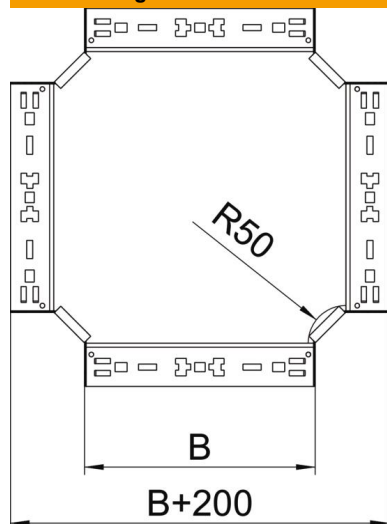

## Kreuzung Magic 60 FT

Artikelnummer: 7027027

Kreuzung mit Schnellverbindungs-System. Für alle Kabelrinnentypen mit der Seitenhöhe 60 mm.

**St** Stahl

**FT** tauchfeuerverzinkt

### Stammdaten

Artikelnummer	7027027
Typ	RKM 630 FT
Bezeichnung 1	Kreuzung
Bezeichnung 2	mit Schnellverbindung
Hersteller	OBO
Dimension	60x300
Werkstoff	Stahl
Oberfläche	tauchfeuerverzinkt
Oberflächennorm	DIN EN ISO 1461
Kleinste VK-Einheit	1
Mengeneinheit	Stück
Gewicht	264,3 kg
Gewichtseinheit	kg/100 St.

# Technisches Datenblatt

Kreuzung Magic 60 FT

Artikelnummer: 7027027

## Abmessungen

Breite	300 mm
Breite	12 in
Höhe	60 mm
Höhe	2 in
Blechstärke	1,25 mm
Maß B	300 mm