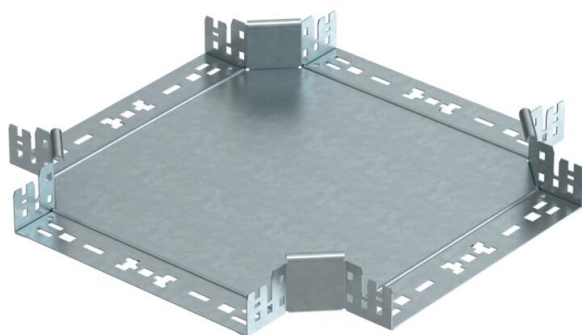

## Kreuzung Magic 60 FT

Artikelnummer: 7027027

Kreuzung mit Schnellverbindungs-System. Für alle Kabelrinnentypen mit der Seitenhöhe 60 mm.

**St** Stahl

**FT** tauchfeuerverzinkt

### Stammdaten

Artikelnummer	7027027
Typ	RKM 630 FT
Bezeichnung 1	Kreuzung
Bezeichnung 2	mit Schnellverbindung
Hersteller	OBO
Dimension	60x300
Werkstoff	Stahl
Oberfläche	tauchfeuerverzinkt
Oberflächennorm	DIN EN ISO 1461
Kleinste VK-Einheit	1
Mengeneinheit	Stück
Gewicht	264,3 kg
Gewichtseinheit	kg/100 St.

# Technisches Datenblatt

Kreuzung Magic 60 FT

Artikelnummer: 7027027

## Abmessungen

Breite	300 mm
Breite	12 in
Höhe	60 mm
Höhe	2 in
Blechstärke	1,25 mm
Maß B	300 mm