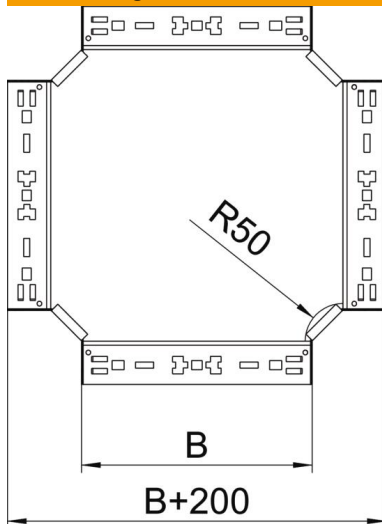

Technisches Datenblatt

Kreuzung Magic 60 FS

Artikelnummer: 7027007

Kreuzung mit Schnellverbindungs-System. Für alle Kabelinnentypen mit der Seitenhöhe 60 mm.

St Stahl

FS bandverzinkt

Stammdaten

Artikelnummer	7027007
Typ	RKM 630 FS
Bezeichnung 1	Kreuzung
Bezeichnung 2	mit Schnellverbindung
Hersteller	OBO
Dimension	60x300
Werkstoff	Stahl
Oberfläche	bandverzinkt
Oberflächennorm	DIN EN 10346
Kleinste VK-Einheit	1
Mengeneinheit	Stück
Gewicht	244,6 kg
Gewichtseinheit	kg/100 St.

Technisches Datenblatt

Kreuzung Magic 60 FS

Artikelnummer: 7027007

Abmessungen

Breite	300 mm
Breite	12 in
Höhe	60 mm
Höhe	2 in
Blechstärke	1,25 mm
Maß B	300 mm

Technische Daten

Abbiegung (Winkel)	90°
Ausführung Verbinder	integrierter Verbinder
Funktionserhalt	ja
Materialstärke Bodenblech	1,25 mm
NATO Lochbild	nein
Richtungsänderung	horizontal
Rostfreier Stahl, gebeizt	nein
Weitspann-Ausführung	nein
Art des Verbinders Kabeltragsystem	Klickbefestigung
Holmstärke	1,25 mm