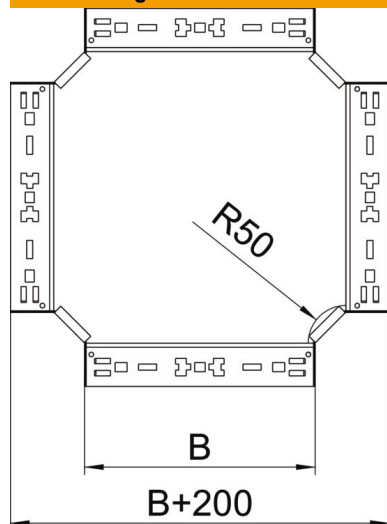

Technisches Datenblatt

Kreuzung Magic 60 FS

Artikelnummer: 7027005

Kreuzung mit Schnellverbindungs-System. Für alle Kabelinnentypen mit der Seitenhöhe 60 mm.

St Stahl

FS bandverzinkt

Stammdaten

Artikelnummer	7027005
Typ	RKM 620 FS
Bezeichnung 1	Kreuzung
Bezeichnung 2	mit Schnellverbindung
Hersteller	OBO
Dimension	60x200
Werkstoff	Stahl
Oberfläche	bandverzinkt
Oberflächennorm	DIN EN 10346
Kleinste VK-Einheit	1
Mengeneinheit	Stück
Gewicht	159,8 kg
Gewichtseinheit	kg/100 St.

Technisches Datenblatt

Kreuzung Magic 60 FS

Artikelnummer: 7027005

Abmessungen

Breite	200 mm
Breite	8 in
Höhe	60 mm
Höhe	2 in
Blechstärke	1,25 mm
Maß B	200 mm

Technische Daten

Abbiegung (Winkel)	90°
Ausführung Verbinder	integrierter Verbinder
Funktionserhalt	ja
Materialstärke Bodenblech	1,25 mm
NATO Lochbild	nein
Richtungsänderung	horizontal
Rostfreier Stahl, gebeizt	nein
Weitspann-Ausführung	nein
Art des Verbinders Kabeltragsystem	Klickbefestigung
Holmstärke	1,25 mm