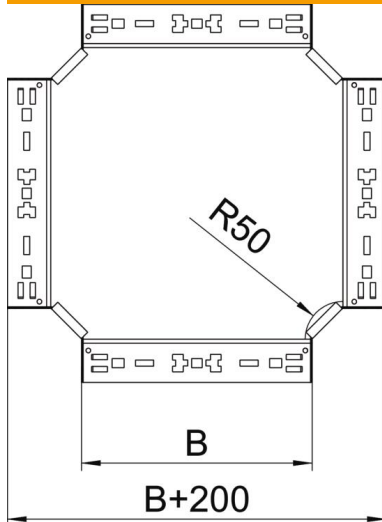

Technisches Datenblatt

Kreuzung Magic 60 FS

Artikelnummer: 7027003

Kreuzung mit Schnellverbindungs-System. Für alle Kabelrinnentypen mit der Seitenhöhe 60 mm.

St Stahl

FS bandverzinkt

Stammdaten

Artikelnummer	7027003
Typ	RKM 615 FS
Bezeichnung 1	Kreuzung
Bezeichnung 2	mit Schnellverbindung
Hersteller	OBO
Dimension	60x150
Werkstoff	Stahl
Oberfläche	bandverzinkt
Oberflächennorm	DIN EN 10346
Kleinste VK-Einheit	1
Mengeneinheit	Stück
Gewicht	123,8 kg
Gewichtseinheit	kg/100 St.

Technisches Datenblatt

Kreuzung Magic 60 FS

Artikelnummer: 7027003

Abmessungen

Breite	150 mm
Breite	6 in
Höhe	60 mm
Höhe	2 in
Blechstärke	1,25 mm
Maß B	150 mm

Technische Daten

Abbiegung (Winkel)	90°
Ausführung Verbinder	integrierter Verbinder
Funktionserhalt	ja
Materialstärke Bodenblech	1,25 mm
NATO Lochbild	nein
Richtungsänderung	horizontal
Rostfreier Stahl, gebeizt	nein
Weitspann-Ausführung	nein
Art des Verbinders Kabeltragsystem	Klickbefestigung
Holmstärke	1,25 mm