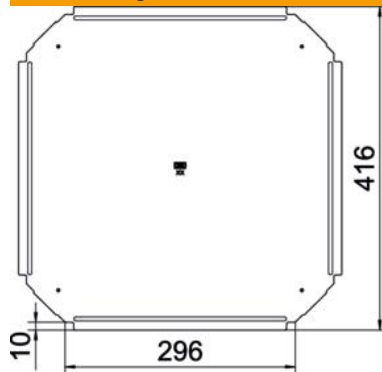

Technisches Datenblatt

Deckel Kreuzung FS

Artikelnummer: 7027804

Deckel für Formteil Kreuzung für rastbare und schraubbare Kabelrinnen im Innenbereich, zum Schutz der Kabel vor Beschädigungen und Schmutz. Befestigung durch Auflage des Streckendeckels. Passend für alle Seitenhöhen.

St Stahl

FS bandverzinkt

Stammdaten

Artikelnummer	7027804
Typ	RKD 300 FS
Bezeichnung 1	Deckel
Bezeichnung 2	für Kreuzung
Hersteller	OBO
Dimension	B300mm
Werkstoff	Stahl
Oberfläche	bandverzinkt
Oberflächennorm	DIN EN 10346
Kleinste VK-Einheit	1
Mengeneinheit	Stück
Gewicht	98 kg
Gewichtseinheit	kg/100 St.

Technisches Datenblatt

Deckel Kreuzung FS

Artikelnummer: 7027804

Abmessungen

Breite	300 mm
Blechstärke	0,75 mm
Maß B	300 mm

Technische Daten

Anzahl Drehriegel	0 St.
Befestigungsart	aufliegend
Geeignet für Kabelleiter	nein
Geeignet für Kabelrinne	ja
Rostfreier Stahl, gebeizt	nein
Temperatureinsatzbereich max.	120 °C
Temperatureinsatzbereich min.	-20 °C