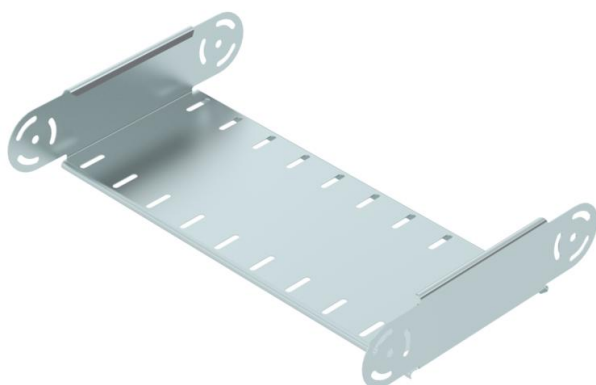

## Gelenkbogen-Element, vertikal 85 FS

Artikelnummer: 7005547

Gelenkbogen-Element, vertikal, für alle Kabelrinnentypen mit der Seitenhöhe 85 mm.  
Gelenkverbinder RGV 85 sind anteilig separat zu bestellen.

### Stammdaten

Artikelnummer	7005547
Typ	RGBEV 850 FS
Bezeichnung 1	Gelenkbogen-Element
Bezeichnung 2	vertikal
Hersteller	OBO
Dimension	85x500
Werkstoff	Stahl
Oberfläche	bandverzinkt
Oberflächennorm	DIN EN 10346
Kleinste VK-Einheit	1
Mengeneinheit	Stück
Gewicht	153,1 kg
Gewichtseinheit	kg/100 St.

### Abmessungen

Breite	500 mm
Breite	20 in
Höhe	85 mm
Höhe	3 in
Blechstärke	1 mm
Maß B	500 mm

### Technische Daten

Abbiegung (Winkel)	verstellbar
Ausführung Verbinder	ohne Verbinder
Bauform	Gelenkbogen Element
Funktionserhalt	nein
Montagelochung im Boden	nein
NATO Lochbild	nein
Richtungsänderung	vertikal steigend/fallend
Rostfreier Stahl, gebeizt	nein
Seitenlochung	nein
Weitspann-Ausführung	nein
Art des Verbinders Kabeltragsystem	geschraubt