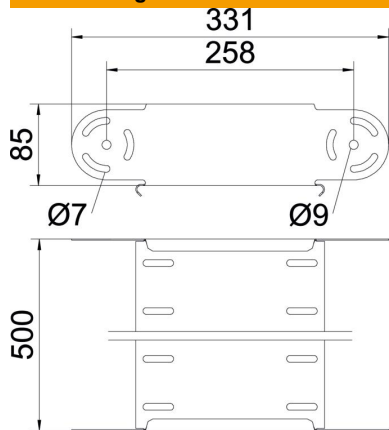

## Gelenkbogen-Element, vertikal 85 FS

Artikelnummer: 7005547

Gelenkbogen-Element, vertikal, für alle Kabelrinnentypen mit der Seitenhöhe 85 mm.  
Gelenkverbinder RGV 85 sind anteilig separat zu bestellen.

### Stammdaten

Artikelnummer	7005547
Typ	RGBEV 850 FS
Bezeichnung 1	Gelenkbogen-Element
Bezeichnung 2	vertikal
Hersteller	OBO
Dimension	85x500
Werkstoff	Stahl
Oberfläche	bandverzinkt
Oberflächennorm	DIN EN 10346
Kleinste VK-Einheit	1
Mengeneinheit	Stück
Gewicht	153,1 kg
Gewichtseinheit	kg/100 St.

### Abmessungen

Breite	500 mm
Breite	20 in
Höhe	85 mm
Höhe	3 in
Blechstärke	1 mm
Maß B	500 mm