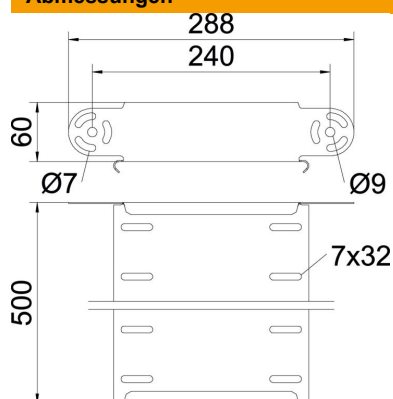

## Gelenkbogen-Element, vertikal 60 FS

Artikelnummer: 7005407

Gelenkbogen-Element, vertikal, für alle Kabelrinnentypen mit der Seitenhöhe 60 mm.  
Gelenkverbinder RGV 60 sind anteilig separat zu bestellen.  
RGV 60 und Sechskantschrauben SKS 8x16 sind separat zu bestellen.

### Stammdaten

|                     |                     |
|---------------------|---------------------|
| Artikelnummer       | 7005407             |
| Typ                 | RGBEV 650 FS        |
| Bezeichnung 1       | Gelenkbogen-Element |
| Bezeichnung 2       | vertikal            |
| Hersteller          | OBO                 |
| Dimension           | 60x500              |
| Werkstoff           | Stahl               |
| Oberfläche          | bandverzinkt        |
| Oberflächennorm     | DIN EN 10346        |
| Kleinste VK-Einheit | 1                   |
| Mengeneinheit       | Stück               |
| Gewicht             | 134 kg              |
| Gewichtseinheit     | kg/100 St.          |

### Abmessungen

|             |        |
|-------------|--------|
| Breite      | 500 mm |
| Breite      | 20 in  |
| Höhe        | 60 mm  |
| Höhe        | 2 in   |
| Blechstärke | 1 mm   |
| Maß B       | 500 mm |