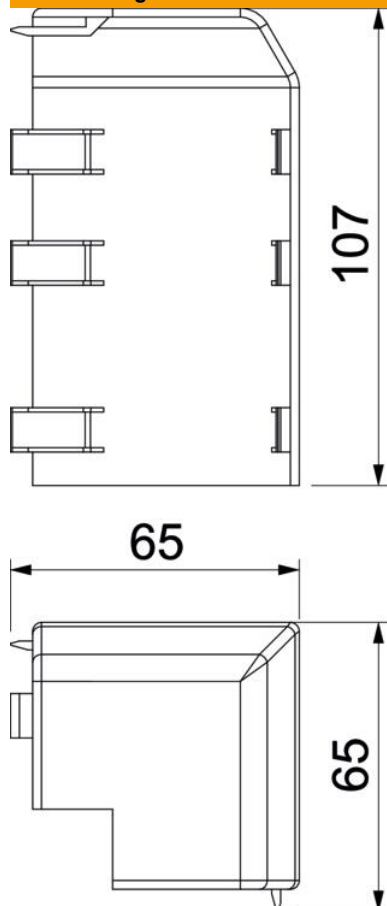

# Technisches Datenblatt

Außeneck Rauduo AE40105

Artikelnummer: 6132166

Außeneck als Formteil zur Richtungsänderung für das Kanalsystem Rauduo. Aufsteckbar durch angeformte Rasthaken.

**PVC** Polyvinylchlorid

## Stammdaten

Artikelnummer	6132166
Typ	RD AE40105 cws
Bezeichnung 1	Außeneck
Bezeichnung 2	RAUDUO 40x105 9001
Hersteller	OBO
Farbe	cremeweiß; RAL 9001
Werkstoff	Polyvinylchlorid
Kleinste VK-Einheit	10
Mengeneinheit	Stück
Gewicht	4,25 kg
Gewichtseinheit	kg/100 St.

## Abmessungen

Länge	107 mm
Höhe	75 mm

## Technische Daten

Ausführung	Haubenformteil
Dekor	ohne
Dichtlippe Oberteil	ohne
Halogenfrei	nein
Mit Teppichleiste	nein
Winkelbereich min.	90 mm