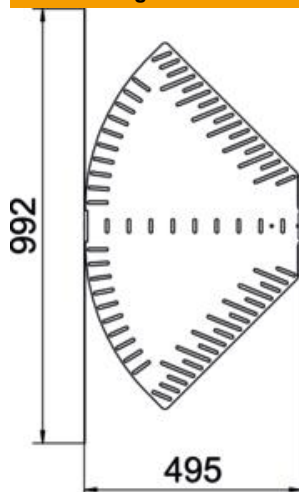

# Technisches Datenblatt

Bogen winkelverstellbar 85 FT

Artikelnummer: 6037228

Winkelverstellbarer Bogen zum Erstellen einer horizontalen Abzweigung. Formteil für rast- und schraubbare Kabelrinnen Seitenhöhe 85 mm. Einstellbarer Winkel 0 - 90°. Schraubenlose Montage mit Doppelklemmen oder Schraubverbindung mit Flachrundschrauben FRS und Kombimuttern M6. Einsetzbar im Innen- und Außenbereich. Befestigungsmaterial muss separat bestellt werden.

## Stammdaten

Artikelnummer	6037228
Typ	RB W 850 FT
Bezeichnung 1	Bogen, winkelverstellbar
Bezeichnung 2	horizontal
Hersteller	OBO
Dimension	85x500
Werkstoff	Stahl
Oberfläche	tauchfeuerverzinkt
Oberflächennorm	DIN EN ISO 1461
Kleinste VK-Einheit	1
Mengeneinheit	Stück
Gewicht	345,9 kg
Gewichtseinheit	kg/100 St.

# Technisches Datenblatt

Bogen winkelverstellbar 85 FT

Artikelnummer: 6037228

## Abmessungen

Breite	500 mm
Höhe	85 mm
Blechstärke	1,25 mm
Maß B	500 mm
Maß L	992 mm
Maß R	50 mm