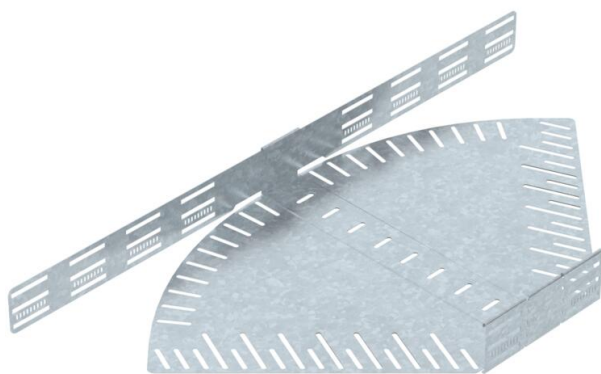

# Technisches Datenblatt

Bogen winkelverstellbar 85 FT

Artikelnummer: 6037228

Winkelverstellbarer Bogen zum Erstellen einer horizontalen Abzweigung. Formteil für rast- und schraubbare Kabelrinnen Seitenhöhe 85 mm. Einstellbarer Winkel 0 - 90°. Schraubenlose Montage mit Doppelklemmen oder Schraubverbindung mit Flachrundschrauben FRS und Kombimuttern M6. Einsetzbar im Innen- und Außenbereich. Befestigungsmaterial muss separat bestellt werden.

## Stammdaten

Artikelnummer	6037228
Typ	RB W 850 FT
Bezeichnung 1	Bogen, winkelverstellbar
Bezeichnung 2	horizontal
Hersteller	OBO
Dimension	85x500
Werkstoff	Stahl
Oberfläche	tauchfeuerverzinkt
Oberflächennorm	DIN EN ISO 1461
Kleinste VK-Einheit	1
Mengeneinheit	Stück
Gewicht	345,9 kg
Gewichtseinheit	kg/100 St.

## Abmessungen

Breite	500 mm
Höhe	85 mm
Blechstärke	1,25 mm
Maß B	500 mm
Maß L	992 mm
Maß R	50 mm

## Technische Daten

Abbiegung (Winkel)	verstellbar
Ausführung Verbinder	integrierter Verbinder
Bauform	Gelenkbogen_komplett
Funktionserhalt	nein
Materialstärke Bodenblech	1,25 mm
Mit Oberteil	nein
Montagelochung im Boden	ja
NATO Lochbild	nein
Richtungsänderung	horizontal
Rostfreier Stahl, gebeizt	nein
Seitenlochung	ja
Temperatureinsatzbereich max.	120 °C
Temperatureinsatzbereich min.	-20 °C
Weitspann-Ausführung	nein
Art des Verbinders Kabeltragsystem	geschraubt/geklemmt
Empfohlene Anzahl Schrauben	20 St.
Holmstärke	1,25 mm