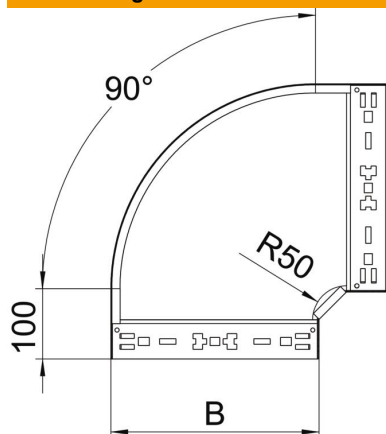

Technisches Datenblatt

90°-Bogen Magic 85 FS

Artikelnummer: 6041500

Bogen 90° mit Schnellverbindungs-System. Für alle Kabelrinnentypen mit der Seitenhöhe 85 mm.

St Stahl

FS bandverzinkt

Stammdaten

Artikelnummer	6041500
Typ	RBM 90 860 FS
Bezeichnung 1	Bogen 90°
Bezeichnung 2	mit Schnellverbindung
Hersteller	OBO
Dimension	85x600
Werkstoff	Stahl
Oberfläche	bandverzinkt
Oberflächennorm	DIN EN 10346
Kleinste VK-Einheit	1
Mengeneinheit	Stück
Gewicht	526,4 kg
Gewichtseinheit	kg/100 St.

Technisches Datenblatt

90°-Bogen Magic 85 FS

Artikelnummer: 6041500

Abmessungen

Breite	600 mm
Höhe	85 mm
Blechstärke	1,25 mm
Maß B	600 mm

Technische Daten

Abbiegung (Winkel)	90°
Ausführung Verbinder	integrierter Verbinder
Funktionserhalt	nein
Montagelochung im Boden	nein
NATO Lochbild	nein
Richtungsänderung	horizontal
Rostfreier Stahl, gebeizt	nein
Seitenlochung	nein
Weitspann-Ausführung	nein
Art des Verbinders Kabeltragsystem	Klickbefestigung