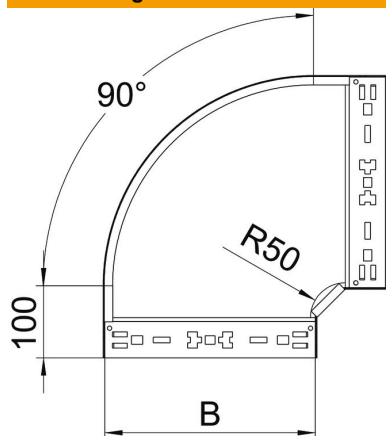

Technisches Datenblatt

90°-Bogen Magic 85 FT

Artikelnummer: 6041516

Bogen 90° mit Schnellverbindungs-System. Für alle Kabelrinnentypen mit der Seitenhöhe 85 mm.

St Stahl

FT tauchfeuerverzinkt

Stammdaten

Artikelnummer	6041516
Typ	RBM 90 840 FT
Bezeichnung 1	Bogen 90°
Bezeichnung 2	mit Schnellverbindung
Hersteller	OBO
Dimension	85x400
Werkstoff	Stahl
Oberfläche	tauchfeuerverzinkt
Oberflächennorm	DIN EN ISO 1461
Kleinste VK-Einheit	1
Mengeneinheit	Stück
Gewicht	321,4 kg
Gewichtseinheit	kg/100 St.

Technisches Datenblatt

90°-Bogen Magic 85 FT

Artikelnummer: 6041516

Abmessungen

Breite	400 mm
Höhe	85 mm
Blechstärke	1,25 mm
Maß B	400 mm

Technische Daten

Abbiegung (Winkel)	90°
Ausführung Verbinder	integrierter Verbinder
Funktionserhalt	nein
Montagelochung im Boden	nein
NATO Lochbild	nein
Richtungsänderung	horizontal
Rostfreier Stahl, gebeizt	nein
Seitenlochung	nein
Weitspann-Ausführung	nein
Art des Verbinders Kabeltragsystem	Klickbefestigung