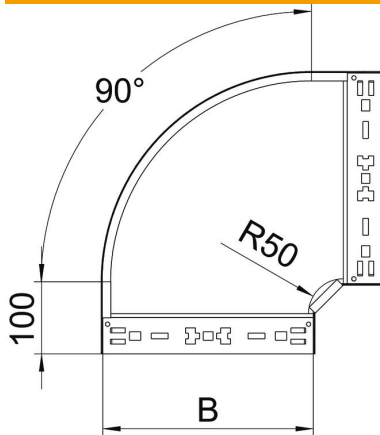

## 90°-Bogen Magic 85 FT

Artikelnummer: 6041514

Bogen 90° mit Schnellverbindungs-System. Für alle Kabelrinnentypen mit der Seitenhöhe 85 mm.

**St** Stahl

**FT** tauchfeuverzinkt

### Stammdaten

Artikelnummer	6041514
Typ	RBM 90 830 FT
Bezeichnung 1	Bogen 90°
Bezeichnung 2	mit Schnellverbindung
Hersteller	OBO
Dimension	85x300
Werkstoff	Stahl
Oberfläche	tauchfeuverzinkt
Oberflächennorm	DIN EN ISO 1461
Kleinste VK-Einheit	1
Mengeneinheit	Stück
Gewicht	228,7 kg
Gewichtseinheit	kg/100 St.

# Technisches Datenblatt

90°-Bogen Magic 85 FT

Artikelnummer: 6041514

## Abmessungen

Breite	300 mm
Höhe	85 mm
Blechstärke	1,25 mm
Maß B	300 mm