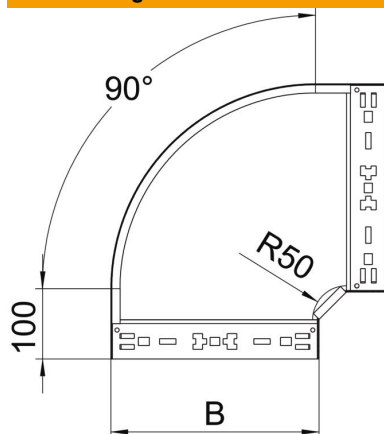

Technisches Datenblatt

90°-Bogen Magic 85 FS

Artikelnummer: 6041494

Bogen 90° mit Schnellverbindungs-System. Für alle Kabelrinnentypen mit der Seitenhöhe 85 mm.

St Stahl

FS bandverzinkt

Stammdaten

Artikelnummer	6041494
Typ	RBM 90 830 FS
Bezeichnung 1	Bogen 90°
Bezeichnung 2	mit Schnellverbindung
Hersteller	OBO
Dimension	85x300
Werkstoff	Stahl
Oberfläche	bandverzinkt
Oberflächennorm	DIN EN 10346
Kleinste VK-Einheit	1
Mengeneinheit	Stück
Gewicht	213,3 kg
Gewichtseinheit	kg/100 St.

Technisches Datenblatt

90°-Bogen Magic 85 FS

Artikelnummer: 6041494

Abmessungen

Breite	300 mm
Höhe	85 mm
Blechstärke	1,25 mm
Maß B	300 mm

Technische Daten

Abbiegung (Winkel)	90°
Ausführung Verbinder	integrierter Verbinder
Funktionserhalt	nein
Montagelochung im Boden	nein
NATO Lochbild	nein
Richtungsänderung	horizontal
Rostfreier Stahl, gebeizt	nein
Seitenlochung	nein
Weitspann-Ausführung	nein
Art des Verbinders Kabeltragsystem	Klickbefestigung