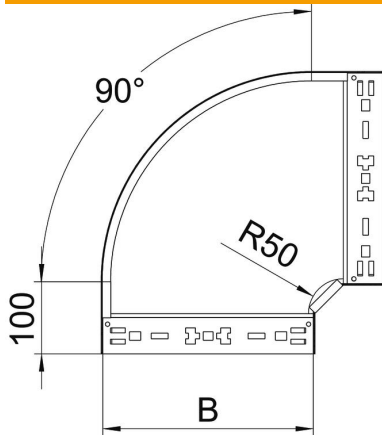

Technisches Datenblatt

90°-Bogen Magic 85 FT

Artikelnummer: 6041512

Bogen 90° mit Schnellverbindungs-System. Für alle Kabelrinnentypen mit der Seitenhöhe 85 mm.

St Stahl

FT tauchfeuerverzinkt

Stammdaten

Artikelnummer	6041512
Typ	RBM 90 820 FT
Bezeichnung 1	Bogen 90°
Bezeichnung 2	mit Schnellverbindung
Hersteller	OBO
Dimension	85x200
Werkstoff	Stahl
Oberfläche	tauchfeuerverzinkt
Oberflächennorm	DIN EN ISO 1461
Kleinste VK-Einheit	1
Mengeneinheit	Stück
Gewicht	148,7 kg
Gewichtseinheit	kg/100 St.

Technisches Datenblatt

90°-Bogen Magic 85 FT

Artikelnummer: 6041512

Abmessungen

Breite	200 mm
Höhe	85 mm
Blechstärke	1,25 mm
Maß B	200 mm

Technische Daten

Abbiegung (Winkel)	90°
Ausführung Verbinder	integrierter Verbinder
Funktionserhalt	nein
Montagelochung im Boden	nein
NATO Lochbild	nein
Richtungsänderung	horizontal
Rostfreier Stahl, gebeizt	nein
Seitenlochung	nein
Weitspann-Ausführung	nein
Art des Verbinders Kabeltragsystem	Klickbefestigung