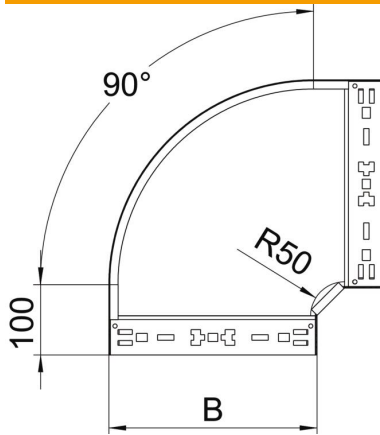

Technisches Datenblatt

90°-Bogen Magic 85 FS

Artikelnummer: 6041492

Bogen 90° mit Schnellverbindungs-System. Für alle Kabelrinnentypen mit der Seitenhöhe 85 mm.

St Stahl

FS bandverzinkt

Stammdaten

Artikelnummer	6041492
Typ	RBM 90 820 FS
Bezeichnung 1	Bogen 90°
Bezeichnung 2	mit Schnellverbindung
Hersteller	OBO
Dimension	85x200
Werkstoff	Stahl
Oberfläche	bandverzinkt
Oberflächennorm	DIN EN 10346
Kleinste VK-Einheit	1
Mengeneinheit	Stück
Gewicht	138,2 kg
Gewichtseinheit	kg/100 St.

Technisches Datenblatt

90°-Bogen Magic 85 FS

Artikelnummer: 6041492

Abmessungen

Breite	200 mm
Höhe	85 mm
Blechstärke	1,25 mm
Maß B	200 mm

Technische Daten

Abbiegung (Winkel)	90°
Ausführung Verbinder	integrierter Verbinder
Funktionserhalt	nein
Montagelochung im Boden	nein
NATO Lochbild	nein
Richtungsänderung	horizontal
Rostfreier Stahl, gebeizt	nein
Seitenlochung	nein
Weitspann-Ausführung	nein
Art des Verbinders Kabeltragsystem	Klickbefestigung