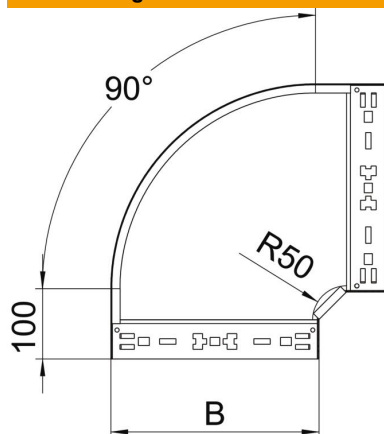

Technisches Datenblatt

90°-Bogen Magic 60 FS

Artikelnummer: 6041142

Bogen 90° mit Schnellverbindungs-System. Für alle Kabelrinnentypen mit der Seitenhöhe 60 mm.

St Stahl

FS bandverzinkt

Stammdaten

Artikelnummer	6041142
Typ	RBM 90 660 FS
Bezeichnung 1	Bogen 90°
Bezeichnung 2	mit Schnellverbindung
Hersteller	OBO
Dimension	60x600
Werkstoff	Stahl
Oberfläche	bandverzinkt
Oberflächennorm	DIN EN 10346
Kleinste VK-Einheit	1
Mengeneinheit	Stück
Gewicht	487 kg
Gewichtseinheit	kg/100 St.

Technisches Datenblatt

90°-Bogen Magic 60 FS

Artikelnummer: 6041142

Abmessungen

Breite	600 mm
Breite	24 in
Höhe	60 mm
Höhe	2 in
Blechstärke	1,25 mm
Maß B	600 mm

Technische Daten

Abbiegung (Winkel)	90°
Ausführung Verbinder	integrierter Verbinder
Funktionserhalt	nein
Montagelochung im Boden	nein
NATO Lochbild	nein
Richtungsänderung	horizontal
Rostfreier Stahl, gebeizt	nein
Seitenlochung	nein
Weitspann-Ausführung	nein
Art des Verbinders Kabeltragsystem	Klickbefestigung