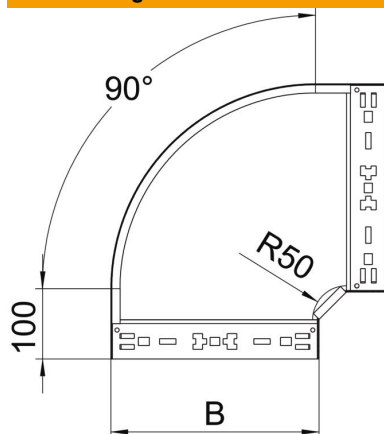

Technisches Datenblatt

90°-Bogen Magic 60 A4

Artikelnummer: 6041212

Bogen 90° mit Schnellverbindungs-System. Für alle Kabelrinnentypen mit der Seitenhöhe 60 mm.

A4 Edelstahl, rostfrei

2B blank, nachbehandelt

Stammdaten

Artikelnummer	6041212
Typ	RBM 90 660 A4
Bezeichnung 1	Bogen 90°
Bezeichnung 2	mit Schnellverbindung
Hersteller	OBO
Dimension	60x600
Werkstoff	Edelstahl, rostfrei 1.4571
Oberfläche	blank, nachbehandelt
Oberflächennorm	
Kleinste VK-Einheit	1
Mengeneinheit	Stück
Gewicht	493 kg
Gewichtseinheit	kg/100 St.

Technisches Datenblatt

90°-Bogen Magic 60 A4

Artikelnummer: 6041212

Abmessungen

Breite	600 mm
Höhe	60 mm
Blechstärke	1,25 mm
Maß B	600 mm

Technische Daten

Abbiegung (Winkel)	90°
Ausführung Verbinder	integrierter Verbinder
Funktionserhalt	nein
Montagelochung im Boden	nein
NATO Lochbild	nein
Richtungsänderung	horizontal
Rostfreier Stahl, gebeizt	nein
Seitenlochung	nein
Weitspann-Ausführung	nein
Art des Verbinders Kabeltragsystem	Klickbefestigung