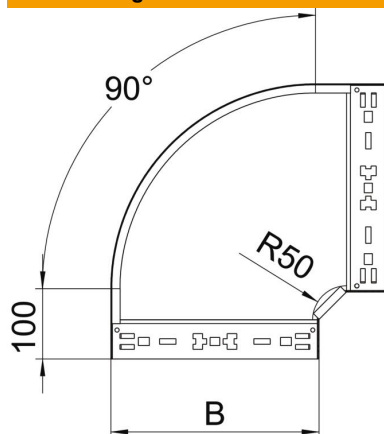

Technisches Datenblatt

90°-Bogen Magic 60 A2

Artikelnummer: 6041192

Bogen 90° mit Schnellverbindungs-System. Für alle Kabelrinnentypen mit der Seitenhöhe 60 mm.

- A2** Edelstahl, rostfrei
- 2B** blank, nachbehandelt

Stammdaten

Artikelnummer	6041192
Typ	RBM 90 660 A2
Bezeichnung 1	Bogen 90°
Bezeichnung 2	mit Schnellverbindung
Hersteller	OBO
Dimension	60x600
Werkstoff	Edelstahl, rostfrei 1.4301
Oberfläche	blank, nachbehandelt
Oberflächennorm	
Kleinste VK-Einheit	1
Mengeneinheit	Stück
Gewicht	493 kg
Gewichtseinheit	kg/100 St.

Technisches Datenblatt

90°-Bogen Magic 60 A2

Artikelnummer: 6041192

Abmessungen

Breite	600 mm
Höhe	60 mm
Blechstärke	1,25 mm
Maß B	600 mm

Technische Daten

Abbiegung (Winkel)	90°
Ausführung Verbinder	integrierter Verbinder
Funktionserhalt	nein
Montagelochung im Boden	nein
NATO Lochbild	nein
Richtungsänderung	horizontal
Rostfreier Stahl, gebeizt	nein
Seitenlochung	nein
Weitspann-Ausführung	nein
Art des Verbinders Kabeltragsystem	Klickbefestigung