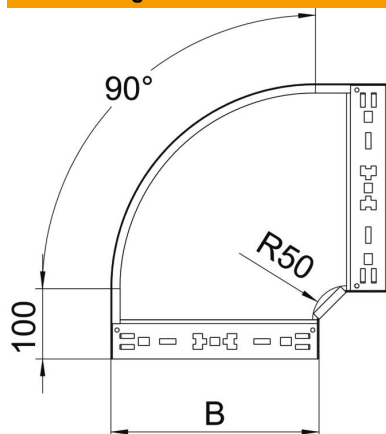

Technisches Datenblatt

90°-Bogen Magic 60 FS

Artikelnummer: 6041140

Bogen 90° mit Schnellverbindungs-System. Für alle Kabelrinnentypen mit der Seitenhöhe 60 mm.

St Stahl

FS bandverzinkt

Stammdaten

Artikelnummer	6041140
Typ	RBM 90 650 FS
Bezeichnung 1	Bogen 90°
Bezeichnung 2	mit Schnellverbindung
Hersteller	OBO
Dimension	60x500
Werkstoff	Stahl
Oberfläche	bandverzinkt
Oberflächennorm	DIN EN 10346
Kleinste VK-Einheit	1
Mengeneinheit	Stück
Gewicht	376,3 kg
Gewichtseinheit	kg/100 St.

Technisches Datenblatt

90°-Bogen Magic 60 FS

Artikelnummer: 6041140

Abmessungen

Breite	500 mm
Breite	20 in
Höhe	60 mm
Höhe	2 in
Blechstärke	1,25 mm
Maß B	500 mm

Technische Daten

Abbiegung (Winkel)	90°
Ausführung Verbinder	integrierter Verbinder
Funktionserhalt	nein
Montagelochung im Boden	nein
NATO Lochbild	nein
Richtungsänderung	horizontal
Rostfreier Stahl, gebeizt	nein
Seitenlochung	nein
Weitspann-Ausführung	nein
Art des Verbinders Kabeltragsystem	Klickbefestigung