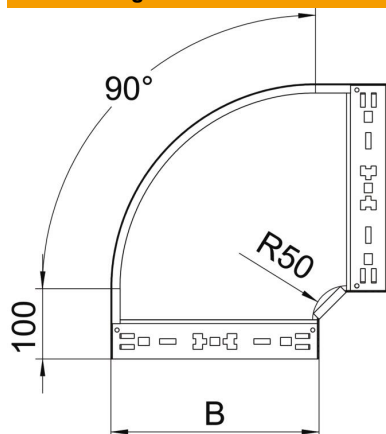

Technisches Datenblatt

90°-Bogen Magic 60 A2

Artikelnummer: 6041190

Bogen 90° mit Schnellverbindungs-System. Für alle Kabelrinnentypen mit der Seitenhöhe 60 mm.

A2 Edelstahl, rostfrei

2B blank, nachbehandelt

Stammdaten

Artikelnummer	6041190
Typ	RBM 90 650 A2
Bezeichnung 1	Bogen 90°
Bezeichnung 2	mit Schnellverbindung
Hersteller	OBO
Dimension	60x500
Werkstoff	Edelstahl, rostfrei 1.4301
Oberfläche	blank, nachbehandelt
Oberflächennorm	
Kleinste VK-Einheit	1
Mengeneinheit	Stück
Gewicht	376,3 kg
Gewichtseinheit	kg/100 St.

Technisches Datenblatt

90°-Bogen Magic 60 A2

Artikelnummer: 6041190

Abmessungen

Breite	500 mm
Höhe	60 mm
Blechstärke	1,25 mm
Maß B	500 mm

Technische Daten

Abbiegung (Winkel)	90°
Ausführung Verbinder	integrierter Verbinder
Funktionserhalt	nein
Montagelochung im Boden	nein
NATO Lochbild	nein
Richtungsänderung	horizontal
Rostfreier Stahl, gebeizt	nein
Seitenlochung	nein
Weitspann-Ausführung	nein
Art des Verbinders Kabeltragsystem	Klickbefestigung