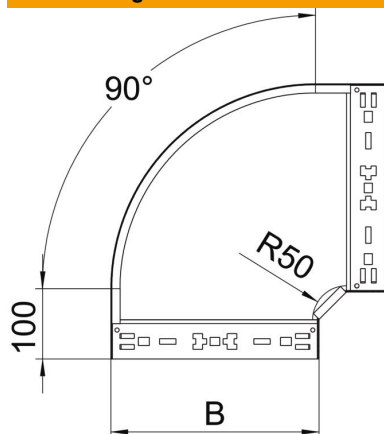

Technisches Datenblatt

90°-Bogen Magic 60 FS

Artikelnummer: 6041138

Bogen 90° mit Schnellverbindungs-System. Für alle Kabelrinnentypen mit der Seitenhöhe 60 mm.

St Stahl

FS bandverzinkt

Stammdaten

Artikelnummer	6041138
Typ	RBM 90 640 FS
Bezeichnung 1	Bogen 90°
Bezeichnung 2	mit Schnellverbindung
Hersteller	OBO
Dimension	60x400
Werkstoff	Stahl
Oberfläche	bandverzinkt
Oberflächennorm	DIN EN 10346
Kleinste VK-Einheit	1
Mengeneinheit	Stück
Gewicht	274,7 kg
Gewichtseinheit	kg/100 St.

Technisches Datenblatt

90°-Bogen Magic 60 FS

Artikelnummer: 6041138

Abmessungen

Breite	400 mm
Breite	16 in
Höhe	60 mm
Höhe	2 in
Blechstärke	1,25 mm
Maß B	400 mm

Technische Daten

Abbiegung (Winkel)	90°
Ausführung Verbinder	integrierter Verbinder
Funktionserhalt	ja
Montagelochung im Boden	nein
NATO Lochbild	nein
Richtungsänderung	horizontal
Rostfreier Stahl, gebeizt	nein
Seitenlochung	nein
Weitspann-Ausführung	nein
Art des Verbinders Kabeltragsystem	Klickbefestigung