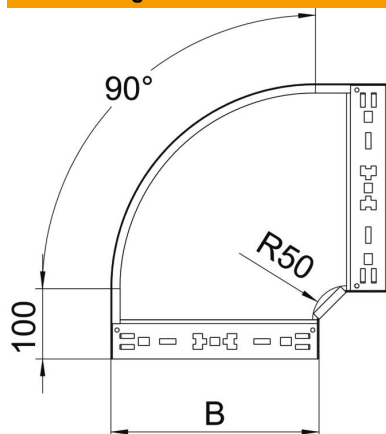

Technisches Datenblatt

90°-Bogen Magic 60 A2

Artikelnummer: 6041188

Bogen 90° mit Schnellverbindungs-System. Für alle Kabelrinnentypen mit der Seitenhöhe 60 mm.

- A2** Edelstahl, rostfrei
- 2B** blank, nachbehandelt

Stammdaten

Artikelnummer	6041188
Typ	RBM 90 640 A2
Bezeichnung 1	Bogen 90°
Bezeichnung 2	mit Schnellverbindung
Hersteller	OBO
Dimension	60x400
Werkstoff	Edelstahl, rostfrei 1.4301
Oberfläche	blank, nachbehandelt
Oberflächennorm	
Kleinste VK-Einheit	1
Mengeneinheit	Stück
Gewicht	274,7 kg
Gewichtseinheit	kg/100 St.

Technisches Datenblatt

90°-Bogen Magic 60 A2

Artikelnummer: 6041188

Abmessungen

Breite	400 mm
Höhe	60 mm
Blechstärke	1,25 mm
Maß B	400 mm

Technische Daten

Abbiegung (Winkel)	90°
Ausführung Verbinder	integrierter Verbinder
Funktionserhalt	nein
Montagelochung im Boden	nein
NATO Lochbild	nein
Richtungsänderung	horizontal
Rostfreier Stahl, gebeizt	nein
Seitenlochung	nein
Weitspann-Ausführung	nein
Art des Verbinders Kabeltragsystem	Klickbefestigung