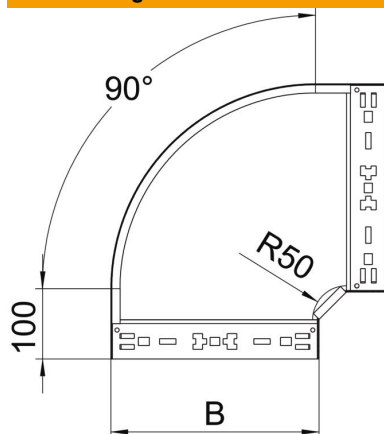

Technisches Datenblatt

90°-Bogen Magic 60 FS

Artikelnummer: 6041136

Bogen 90° mit Schnellverbindungs-System. Für alle Kabelrinnentypen mit der Seitenhöhe 60 mm.

St Stahl

FS bandverzinkt

Stammdaten

Artikelnummer	6041136
Typ	RBM 90 630 FS
Bezeichnung 1	Bogen 90°
Bezeichnung 2	mit Schnellverbindung
Hersteller	OBO
Dimension	60x300
Werkstoff	Stahl
Oberfläche	bandverzinkt
Oberflächennorm	DIN EN 10346
Kleinste VK-Einheit	1
Mengeneinheit	Stück
Gewicht	192,2 kg
Gewichtseinheit	kg/100 St.

Technisches Datenblatt

90°-Bogen Magic 60 FS

Artikelnummer: 6041136

Abmessungen

Breite	300 mm
Breite	12 in
Höhe	60 mm
Höhe	2 in
Blechstärke	1,25 mm
Maß B	300 mm

Technische Daten

Abbiegung (Winkel)	90°
Ausführung Verbinder	integrierter Verbinder
Funktionserhalt	ja
Montagelochung im Boden	nein
NATO Lochbild	nein
Richtungsänderung	horizontal
Rostfreier Stahl, gebeizt	nein
Seitenlochung	nein
Weitspann-Ausführung	nein
Art des Verbinders Kabeltragsystem	Klickbefestigung