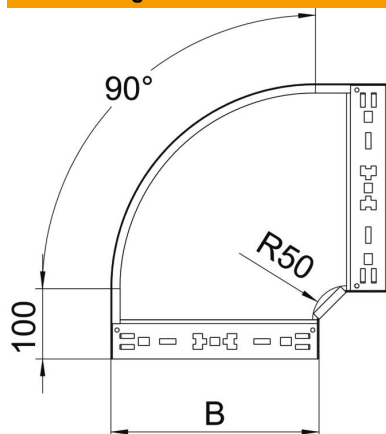

# Technisches Datenblatt

90°-Bogen Magic 60 A4

Artikelnummer: 6041206

Bogen 90° mit Schnellverbindungs-System. Für alle Kabelrinnentypen mit der Seitenhöhe 60 mm.

- A4** Edelstahl, rostfrei
- 2B** blank, nachbehandelt

## Stammdaten

Artikelnummer	6041206
Typ	RBM 90 630 A4
Bezeichnung 1	Bogen 90°
Bezeichnung 2	mit Schnellverbindung
Hersteller	OBO
Dimension	60x300
Werkstoff	Edelstahl, rostfrei 1.4571
Oberfläche	blank, nachbehandelt
Oberflächennorm	
Kleinste VK-Einheit	1
Mengeneinheit	Stück
Gewicht	192,2 kg
Gewichtseinheit	kg/100 St.

# Technisches Datenblatt

90°-Bogen Magic 60 A4

Artikelnummer: 6041206

## Abmessungen

Breite	300 mm
Höhe	60 mm
Blechstärke	1,25 mm
Maß B	300 mm