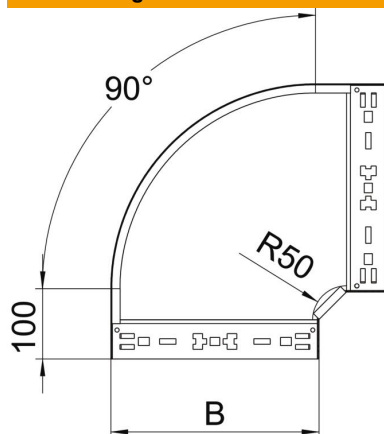

## 90°-Bogen Magic 60 A2

Artikelnummer: 6041186

Bogen 90° mit Schnellverbindungs-System. Für alle Kabelrinnentypen mit der Seitenhöhe 60 mm.

- A2** Edelstahl, rostfrei
- 2B** blank, nachbehandelt

### Stammdaten

Artikelnummer	6041186
Typ	RBM 90 630 A2
Bezeichnung 1	Bogen 90°
Bezeichnung 2	mit Schnellverbindung
Hersteller	OBO
Dimension	60x300
Werkstoff	Edelstahl, rostfrei 1.4301
Oberfläche	blank, nachbehandelt
Oberflächennorm	
Kleinste VK-Einheit	1
Mengeneinheit	Stück
Gewicht	192,2 kg
Gewichtseinheit	kg/100 St.

## Abmessungen

Breite	300 mm
Höhe	60 mm
Blechstärke	1,25 mm
Maß B	300 mm