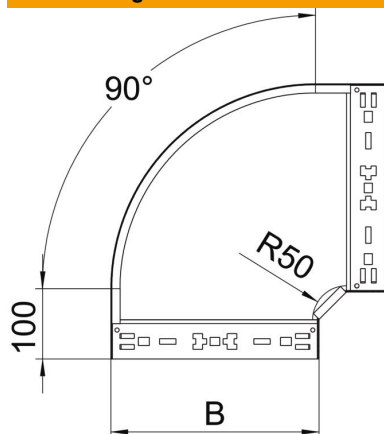

Technisches Datenblatt

90°-Bogen Magic 60 FS

Artikelnummer: 6041134

Bogen 90° mit Schnellverbindungs-System. Für alle Kabelrinnentypen mit der Seitenhöhe 60 mm.

St Stahl

FS bandverzinkt

Stammdaten

Artikelnummer	6041134
Typ	RBM 90 620 FS
Bezeichnung 1	Bogen 90°
Bezeichnung 2	mit Schnellverbindung
Hersteller	OBO
Dimension	60x200
Werkstoff	Stahl
Oberfläche	bandverzinkt
Oberflächennorm	DIN EN 10346
Kleinste VK-Einheit	1
Mengeneinheit	Stück
Gewicht	121,9 kg
Gewichtseinheit	kg/100 St.

Technisches Datenblatt

90°-Bogen Magic 60 FS

Artikelnummer: 6041134

Abmessungen

Breite	200 mm
Breite	8 in
Höhe	60 mm
Höhe	2 in
Blechstärke	1,25 mm
Maß B	200 mm

Technische Daten

Abbiegung (Winkel)	90°
Ausführung Verbinder	integrierter Verbinder
Funktionserhalt	ja
Montagelochung im Boden	nein
NATO Lochbild	nein
Richtungsänderung	horizontal
Rostfreier Stahl, gebeizt	nein
Seitenlochung	nein
Weitspann-Ausführung	nein
Art des Verbinders Kabeltragsystem	Klickbefestigung