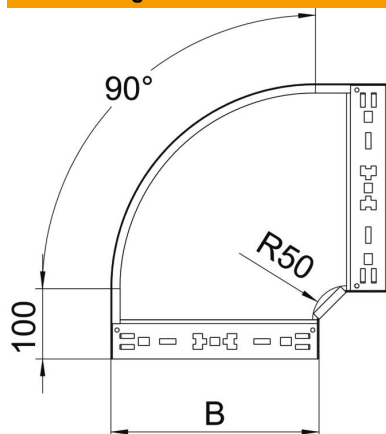

# Technisches Datenblatt

90°-Bogen Magic 60 A4

Artikelnummer: 6041204

Bogen 90° mit Schnellverbindungs-System. Für alle Kabelrinnentypen mit der Seitenhöhe 60 mm.

**A4** Edelstahl, rostfrei

**2B** blank, nachbehandelt

## Stammdaten

Artikelnummer	6041204
Typ	RBM 90 620 A4
Bezeichnung 1	Bogen 90°
Bezeichnung 2	mit Schnellverbindung
Hersteller	OBO
Dimension	60x200
Werkstoff	Edelstahl, rostfrei 1.4571
Oberfläche	blank, nachbehandelt
Oberflächennorm	
Kleinste VK-Einheit	1
Mengeneinheit	Stück
Gewicht	121,9 kg
Gewichtseinheit	kg/100 St.

# Technisches Datenblatt

90°-Bogen Magic 60 A4

Artikelnummer: 6041204

## Abmessungen

Breite	200 mm
Höhe	60 mm
Blechstärke	1,25 mm
Maß B	200 mm