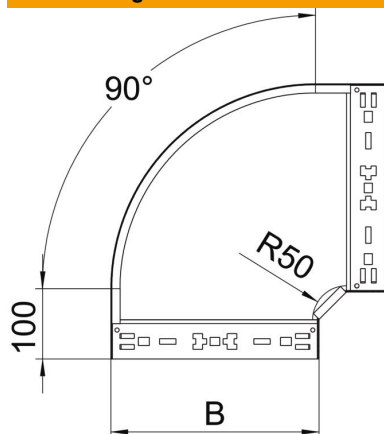

Technisches Datenblatt

90°-Bogen Magic 60 FS

Artikelnummer: 6041132

Bogen 90° mit Schnellverbindungs-System. Für alle Kabelrinnentypen mit der Seitenhöhe 60 mm.

St Stahl

FS bandverzinkt

Stammdaten

Artikelnummer	6041132
Typ	RBM 90 615 FS
Bezeichnung 1	Bogen 90°
Bezeichnung 2	mit Schnellverbindung
Hersteller	OBO
Dimension	60x150
Werkstoff	Stahl
Oberfläche	bandverzinkt
Oberflächennorm	DIN EN 10346
Kleinste VK-Einheit	1
Mengeneinheit	Stück
Gewicht	91,9 kg
Gewichtseinheit	kg/100 St.

Technisches Datenblatt

90°-Bogen Magic 60 FS

Artikelnummer: 6041132

Abmessungen

Breite	150 mm
Breite	6 in
Höhe	60 mm
Höhe	2 in
Blechstärke	1,25 mm
Maß B	150 mm

Technische Daten

Abbiegung (Winkel)	90°
Ausführung Verbinder	integrierter Verbinder
Funktionserhalt	ja
Montagelochung im Boden	nein
NATO Lochbild	nein
Richtungsänderung	horizontal
Rostfreier Stahl, gebeizt	nein
Seitenlochung	nein
Weitspann-Ausführung	nein
Art des Verbinders Kabeltragsystem	Klickbefestigung