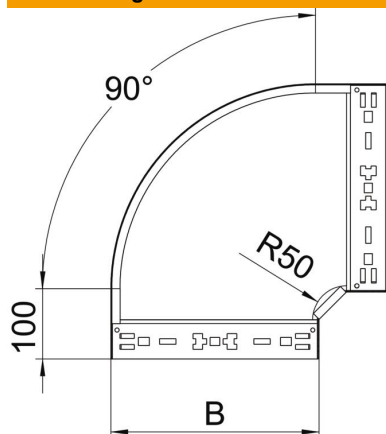

Technisches Datenblatt

90°-Bogen Magic 60 A4

Artikelnummer: 6041202

Bogen 90° mit Schnellverbindungs-System. Für alle Kabelrinnentypen mit der Seitenhöhe 60 mm.

- A4** Edelstahl, rostfrei
- 2B** blank, nachbehandelt

Stammdaten

Artikelnummer	6041202
Typ	RBM 90 615 A4
Bezeichnung 1	Bogen 90°
Bezeichnung 2	mit Schnellverbindung
Hersteller	OBO
Dimension	60x150
Werkstoff	Edelstahl, rostfrei 1.4571
Oberfläche	blank, nachbehandelt
Oberflächennorm	
Kleinste VK-Einheit	1
Mengeneinheit	Stück
Gewicht	91,9 kg
Gewichtseinheit	kg/100 St.

Technisches Datenblatt

90°-Bogen Magic 60 A4

Artikelnummer: 6041202

Abmessungen

Breite	150 mm
Höhe	60 mm
Blechstärke	1,25 mm
Maß B	150 mm

Technische Daten

Abbiegung (Winkel)	90°
Ausführung Verbinder	integrierter Verbinder
Funktionserhalt	ja
Montagelochung im Boden	nein
NATO Lochbild	nein
Richtungsänderung	horizontal
Rostfreier Stahl, gebeizt	nein
Seitenlochung	nein
Weitspann-Ausführung	nein
Art des Verbinders Kabeltragsystem	Klickbefestigung