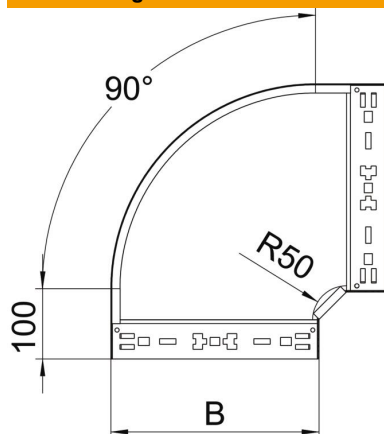

Technisches Datenblatt

90°-Bogen Magic 35 FS

Artikelnummer: 6041012

Bogen 90° mit Schnellverbindungs-System. Für alle Kabelrinnentypen mit der Seitenhöhe 35 mm.

St Stahl

FS bandverzinkt

Stammdaten

Artikelnummer	6041012
Typ	RBM 90 320 FS
Bezeichnung 1	Bogen 90°
Bezeichnung 2	mit Schnellverbindung
Hersteller	OBO
Dimension	35x200
Werkstoff	Stahl
Oberfläche	bandverzinkt
Oberflächennorm	DIN EN 10346
Kleinste VK-Einheit	1
Mengeneinheit	Stück
Gewicht	106,2 kg
Gewichtseinheit	kg/100 St.

Technisches Datenblatt

90°-Bogen Magic 35 FS

Artikelnummer: 6041012

Abmessungen

Breite	200 mm
Breite	8 in
Höhe	35 mm
Höhe	1 in
Blechstärke	1,25 mm
Maß B	200 mm
Maß R	50 mm

Technische Daten

Abbiegung (Winkel)	90°
Ausführung Verbinder	integrierter Verbinder
Funktionserhalt	nein
Montagelochung im Boden	nein
NATO Lochbild	nein
Richtungsänderung	horizontal
Rostfreier Stahl, gebeizt	nein
Seitenlochung	nein
Weitspann-Ausführung	nein
Art des Verbinders Kabeltragsystem	Klickbefestigung