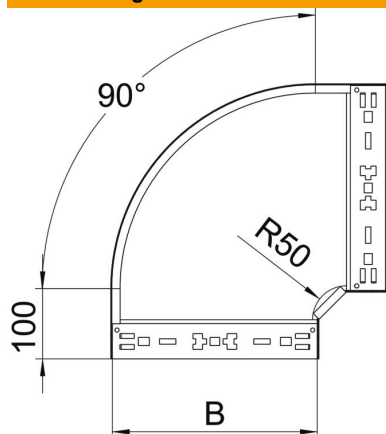

Technisches Datenblatt

90°-Bogen Magic 110 FT

Artikelnummer: 6041870

Bogen 90° mit Schnellverbindungs-System. Für alle Kabelrinnentypen mit der Seitenhöhe 110 mm.

St Stahl

FT tauchfeuerverzinkt

Stammdaten

Artikelnummer	6041870
Typ	RBM 90 160 FT
Bezeichnung 1	Bogen 90°
Bezeichnung 2	mit Schnellverbindung
Hersteller	OBO
Dimension	110x600
Werkstoff	Stahl
Oberfläche	tauchfeuerverzinkt
Oberflächennorm	DIN EN ISO 1461
Kleinste VK-Einheit	1
Mengeneinheit	Stück
Gewicht	598,4 kg
Gewichtseinheit	kg/100 St.

Technisches Datenblatt

90°-Bogen Magic 110 FT

Artikelnummer: 6041870

Abmessungen

Breite	600 mm
Höhe	110 mm
Blechstärke	1,25 mm
Maß B	600 mm

Technische Daten

Abbiegung (Winkel)	90°
Ausführung Verbinder	integrierter Verbinder
Funktionserhalt	nein
Montagelochung im Boden	nein
NATO Lochbild	nein
Richtungsänderung	horizontal
Rostfreier Stahl, gebeizt	nein
Seitenlochung	nein
Weitspann-Ausführung	nein
Art des Verbinders Kabeltragsystem	Klickbefestigung