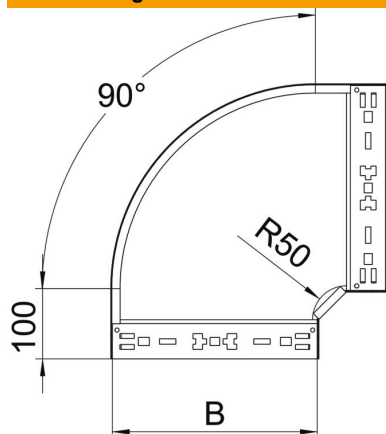

Technisches Datenblatt

90°-Bogen Magic 110 A2

Artikelnummer: 6041890

Bogen 90° mit Schnellverbindungs-System. Für alle Kabelrinnentypen mit der Seitenhöhe 110 mm.

- A2** Edelstahl, rostfrei
- 2B** blank, nachbehandelt

Stammdaten

Artikelnummer	6041890
Typ	RBM 90 160 A2
Bezeichnung 1	Bogen 90°
Bezeichnung 2	mit Schnellverbindung
Hersteller	OBO
Dimension	110x600
Werkstoff	Edelstahl, rostfrei 1.4301
Oberfläche	blank, nachbehandelt
Oberflächennorm	
Kleinste VK-Einheit	1
Mengeneinheit	Stück
Gewicht	558 kg
Gewichtseinheit	kg/100 St.

Technisches Datenblatt

90°-Bogen Magic 110 A2

Artikelnummer: 6041890

Abmessungen

Breite	600 mm
Höhe	110 mm
Blechstärke	1,25 mm
Maß B	600 mm

Technische Daten

Abbiegung (Winkel)	90°
Ausführung Verbinder	integrierter Verbinder
Funktionserhalt	nein
Montagelochung im Boden	nein
NATO Lochbild	nein
Richtungsänderung	horizontal
Rostfreier Stahl, gebeizt	nein
Seitenlochung	nein
Weitspann-Ausführung	nein
Art des Verbinders Kabeltragsystem	Klickbefestigung