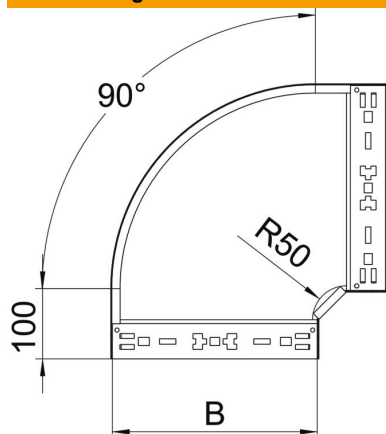

## 90°-Bogen Magic 110 FS

Artikelnummer: 6041848

Bogen 90° mit Schnellverbindungs-System. Für alle Kabelrinnentypen mit der Seitenhöhe 110 mm.

**St** Stahl

**FS** bandverzinkt

### Stammdaten

Artikelnummer	6041848
Typ	RBM 90 150 FS
Bezeichnung 1	Bogen 90°
Bezeichnung 2	mit Schnellverbindung
Hersteller	OBO
Dimension	110x500
Werkstoff	Stahl
Oberfläche	bandverzinkt
Oberflächennorm	DIN EN 10346
Kleinste VK-Einheit	1
Mengeneinheit	Stück
Gewicht	433,1 kg
Gewichtseinheit	kg/100 St.

# Technisches Datenblatt

90°-Bogen Magic 110 FS

Artikelnummer: 6041848

## Abmessungen

Breite	500 mm
Höhe	110 mm
Blechstärke	1,25 mm
Maß B	500 mm