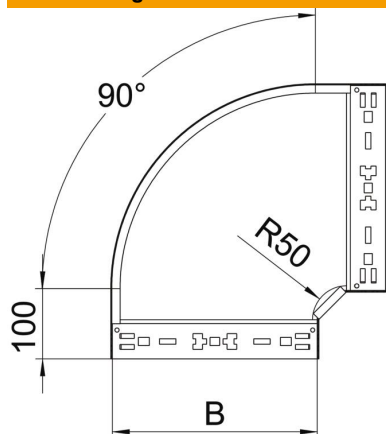

Technisches Datenblatt

90°-Bogen Magic 110 A2

Artikelnummer: 6041888

Bogen 90° mit Schnellverbindungs-System. Für alle Kabelrinnentypen mit der Seitenhöhe 110 mm.

- A2** Edelstahl, rostfrei
- 2B** blank, nachbehandelt

Stammdaten

Artikelnummer	6041888
Typ	RBM 90 150 A2
Bezeichnung 1	Bogen 90°
Bezeichnung 2	mit Schnellverbindung
Hersteller	OBO
Dimension	110x500
Werkstoff	Edelstahl, rostfrei 1.4301
Oberfläche	blank, nachbehandelt
Oberflächennorm	
Kleinste VK-Einheit	1
Mengeneinheit	Stück
Gewicht	433,1 kg
Gewichtseinheit	kg/100 St.

Technisches Datenblatt

90°-Bogen Magic 110 A2

Artikelnummer: 6041888

Abmessungen

Breite	500 mm
Höhe	110 mm
Blechstärke	1,25 mm
Maß B	500 mm

Technische Daten

Abbiegung (Winkel)	90°
Ausführung Verbinder	integrierter Verbinder
Funktionserhalt	nein
Montagelochung im Boden	nein
NATO Lochbild	nein
Richtungsänderung	horizontal
Rostfreier Stahl, gebeizt	nein
Seitenlochung	nein
Weitspann-Ausführung	nein
Art des Verbinders Kabeltragsystem	Klickbefestigung