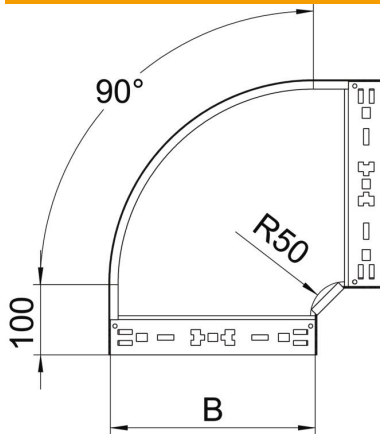

Technisches Datenblatt

90°-Bogen Magic 110 FS

Artikelnummer: 6041846

Bogen 90° mit Schnellverbindungs-System. Für alle Kabelrinnentypen mit der Seitenhöhe 110 mm.

St Stahl

FS bandverzinkt

Stammdaten

Artikelnummer	6041846
Typ	RBM 90 140 FS
Bezeichnung 1	Bogen 90°
Bezeichnung 2	mit Schnellverbindung
Hersteller	OBO
Dimension	110x400
Werkstoff	Stahl
Oberfläche	bandverzinkt
Oberflächennorm	DIN EN 10346
Kleinste VK-Einheit	1
Mengeneinheit	Stück
Gewicht	323,6 kg
Gewichtseinheit	kg/100 St.

Technisches Datenblatt

90°-Bogen Magic 110 FS

Artikelnummer: 6041846

Abmessungen

Breite	400 mm
Höhe	110 mm
Blechstärke	1,25 mm
Maß B	400 mm

Technische Daten

Abbiegung (Winkel)	90°
Ausführung Verbinder	integrierter Verbinder
Funktionserhalt	nein
Montagelochung im Boden	nein
NATO Lochbild	nein
Richtungsänderung	horizontal
Rostfreier Stahl, gebeizt	nein
Seitenlochung	nein
Weitspann-Ausführung	nein
Art des Verbinders Kabeltragsystem	Klickbefestigung