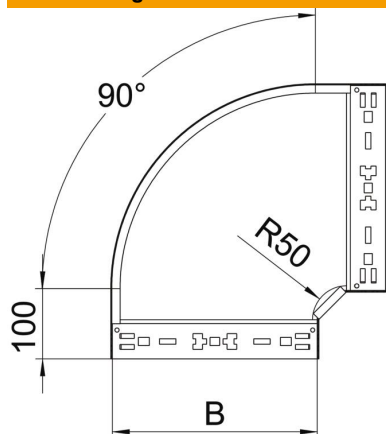

Technisches Datenblatt

90°-Bogen Magic 110 A2

Artikelnummer: 6041886

Bogen 90° mit Schnellverbindungs-System. Für alle Kabelrinnentypen mit der Seitenhöhe 110 mm.

- A2** Edelstahl, rostfrei
- 2B** blank, nachbehandelt

Stammdaten

Artikelnummer	6041886
Typ	RBM 90 140 A2
Bezeichnung 1	Bogen 90°
Bezeichnung 2	mit Schnellverbindung
Hersteller	OBO
Dimension	110x400
Werkstoff	Edelstahl, rostfrei 1.4301
Oberfläche	blank, nachbehandelt
Oberflächennorm	
Kleinste VK-Einheit	1
Mengeneinheit	Stück
Gewicht	323,6 kg
Gewichtseinheit	kg/100 St.

Technisches Datenblatt

90°-Bogen Magic 110 A2

Artikelnummer: 6041886

Abmessungen

Breite	400 mm
Höhe	110 mm
Blechstärke	1,25 mm
Maß B	400 mm

Technische Daten

Abbiegung (Winkel)	90°
Ausführung Verbinder	integrierter Verbinder
Funktionserhalt	nein
Montagelochung im Boden	nein
NATO Lochbild	nein
Richtungsänderung	horizontal
Rostfreier Stahl, gebeizt	nein
Seitenlochung	nein
Weitspann-Ausführung	nein
Art des Verbinders Kabeltragsystem	Klickbefestigung