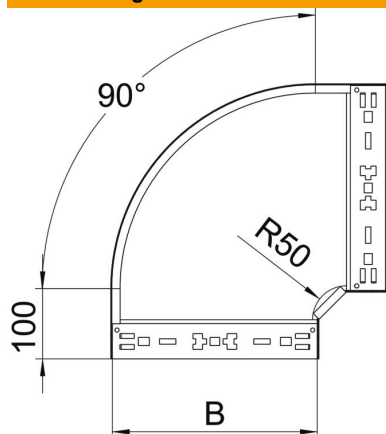

## 90°-Bogen Magic 110 FS

Artikelnummer: 6041844

Bogen 90° mit Schnellverbindungs-System. Für alle Kabelrinnentypen mit der Seitenhöhe 110 mm.

**St** Stahl

**FS** bandverzinkt

### Stammdaten

Artikelnummer	6041844
Typ	RBM 90 130 FS
Bezeichnung 1	Bogen 90°
Bezeichnung 2	mit Schnellverbindung
Hersteller	OBO
Dimension	110x300
Werkstoff	Stahl
Oberfläche	bandverzinkt
Oberflächennorm	DIN EN 10346
Kleinste VK-Einheit	1
Mengeneinheit	Stück
Gewicht	233,4 kg
Gewichtseinheit	kg/100 St.

### Abmessungen

Breite	300 mm
Höhe	110 mm
Blechstärke	1,25 mm
Maß B	300 mm