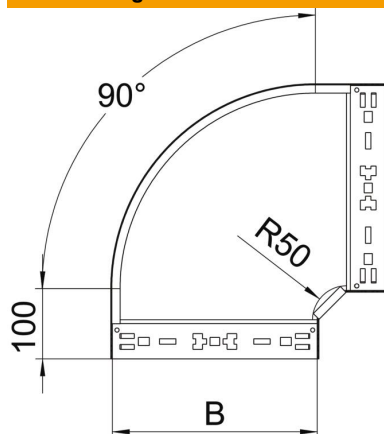

Technisches Datenblatt

90°-Bogen Magic 110 A2

Artikelnummer: 6041884

Bogen 90° mit Schnellverbindungs-System. Für alle Kabelrinnentypen mit der Seitenhöhe 110 mm.

- A2** Edelstahl, rostfrei
- 2B** blank, nachbehandelt

Stammdaten

Artikelnummer	6041884
Typ	RBM 90 130 A2
Bezeichnung 1	Bogen 90°
Bezeichnung 2	mit Schnellverbindung
Hersteller	OBO
Dimension	110x300
Werkstoff	Edelstahl, rostfrei 1.4301
Oberfläche	blank, nachbehandelt
Oberflächennorm	
Kleinste VK-Einheit	1
Mengeneinheit	Stück
Gewicht	233,4 kg
Gewichtseinheit	kg/100 St.

Technisches Datenblatt

90°-Bogen Magic 110 A2

Artikelnummer: 6041884

Abmessungen

Breite	300 mm
Höhe	110 mm
Blechstärke	1,25 mm
Maß B	300 mm

Technische Daten

Abbiegung (Winkel)	90°
Ausführung Verbinder	integrierter Verbinder
Funktionserhalt	nein
Montagelochung im Boden	nein
NATO Lochbild	nein
Richtungsänderung	horizontal
Rostfreier Stahl, gebeizt	nein
Seitenlochung	nein
Weitspann-Ausführung	nein
Art des Verbinders Kabeltragsystem	Klickbefestigung