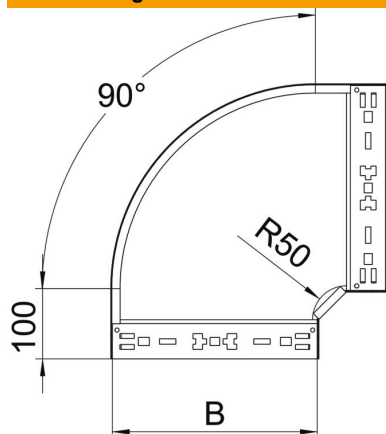

Technisches Datenblatt

90°-Bogen Magic 110 FS

Artikelnummer: 6041842

Bogen 90° mit Schnellverbindungs-System. Für alle Kabelrinnentypen mit der Seitenhöhe 110 mm.

St Stahl

FS bandverzinkt

Stammdaten

Artikelnummer	6041842
Typ	RBM 90 120 FS
Bezeichnung 1	Bogen 90°
Bezeichnung 2	mit Schnellverbindung
Hersteller	OBO
Dimension	110x200
Werkstoff	Stahl
Oberfläche	bandverzinkt
Oberflächennorm	DIN EN 10346
Kleinste VK-Einheit	1
Mengeneinheit	Stück
Gewicht	154,9 kg
Gewichtseinheit	kg/100 St.

Technisches Datenblatt

90°-Bogen Magic 110 FS

Artikelnummer: 6041842

Abmessungen

Breite	200 mm
Höhe	110 mm
Blechstärke	1,25 mm
Maß B	200 mm

Technische Daten

Abbiegung (Winkel)	90°
Ausführung Verbinder	integrierter Verbinder
Funktionserhalt	nein
Montagelochung im Boden	nein
NATO Lochbild	nein
Richtungsänderung	horizontal
Rostfreier Stahl, gebeizt	nein
Seitenlochung	nein
Weitspann-Ausführung	nein
Art des Verbinders Kabeltragsystem	Klickbefestigung