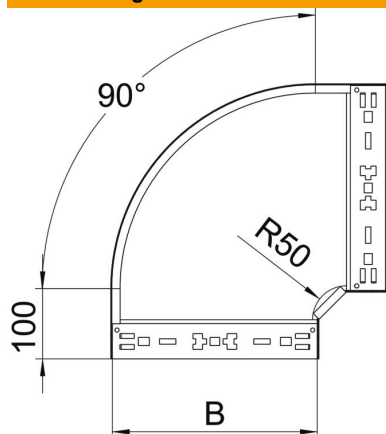

Technisches Datenblatt

90°-Bogen Magic 110 A2

Artikelnummer: 6041882

Bogen 90° mit Schnellverbindungs-System. Für alle Kabelrinnentypen mit der Seitenhöhe 110 mm.

- A2** Edelstahl, rostfrei
- 2B** blank, nachbehandelt

Stammdaten

Artikelnummer	6041882
Typ	RBM 90 120 A2
Bezeichnung 1	Bogen 90°
Bezeichnung 2	mit Schnellverbindung
Hersteller	OBO
Dimension	110x200
Werkstoff	Edelstahl, rostfrei 1.4301
Oberfläche	blank, nachbehandelt
Oberflächennorm	
Kleinste VK-Einheit	1
Mengeneinheit	Stück
Gewicht	154,9 kg
Gewichtseinheit	kg/100 St.

Technisches Datenblatt

90°-Bogen Magic 110 A2

Artikelnummer: 6041882

Abmessungen

Breite	200 mm
Höhe	110 mm
Blechstärke	1,25 mm
Maß B	200 mm

Technische Daten

Abbiegung (Winkel)	90°
Ausführung Verbinder	integrierter Verbinder
Funktionserhalt	nein
Montagelochung im Boden	nein
NATO Lochbild	nein
Richtungsänderung	horizontal
Rostfreier Stahl, gebeizt	nein
Seitenlochung	nein
Weitspann-Ausführung	nein
Art des Verbinders Kabeltragsystem	Klickbefestigung